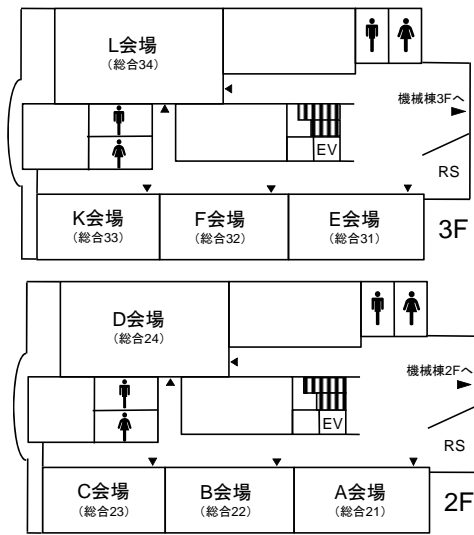

静岡大学浜松キャンパスは決められた喫煙場所（総受付前）を除き、全面禁煙です。

(2月号会告の図から変更がありましたので、ご注意ください)

会場案内図

総合棟

電気・電子工学棟

情報学部2号館

情報学部講義棟

合同棟

システム工学棟 1F

佐鳴会館 1F

会場詳細図