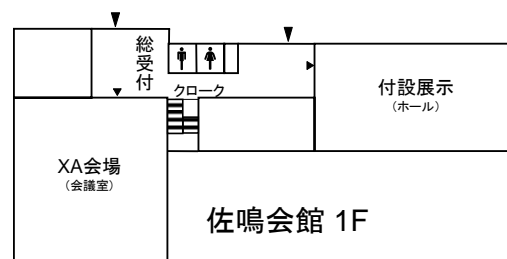

静岡大学浜松キャンパスは決められた喫煙場所（総受付前）を除き、全面禁煙です。

(2月号会告の図から変更がありましたので、ご注意ください)

会場案内図

総合棟

電気・電子工学棟

情報学部2号館

情報学部講義棟

合同棟

システム工学棟 1F

佐鳴会館 1F

会場詳細図