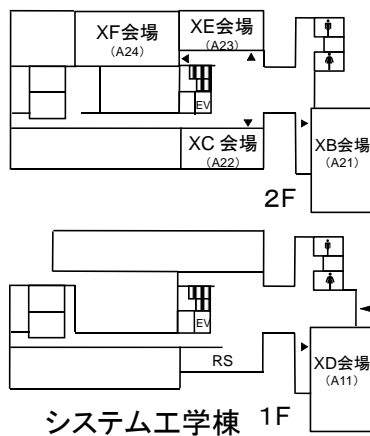

静岡大学浜松キャンパスは決められた喫煙場所（総受付前）を除き、全面禁煙です。

(2月号会告の図から変更がありましたので、ご注意ください)

会場案内図

総合棟

電気・電子工学棟

情報学部2号館

情報学部講義棟

合同棟

システム工学棟 1F

佐鳴会館 1F

会場詳細図