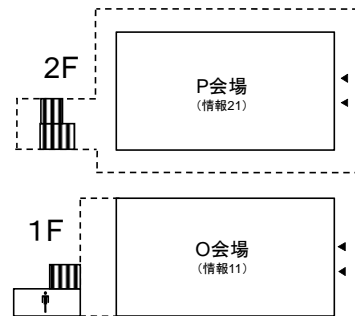

静岡大学浜松キャンパスは決められた喫煙場所（総受付前）を除き、全面禁煙です。

(2月号会告の図から変更がありましたので、ご注意ください)

会場案内図

総合棟

電気・電子工学棟

情報学部2号館

情報学部講義棟

合同棟

システム工学棟 1F

佐鳴会館 1F

会場詳細図