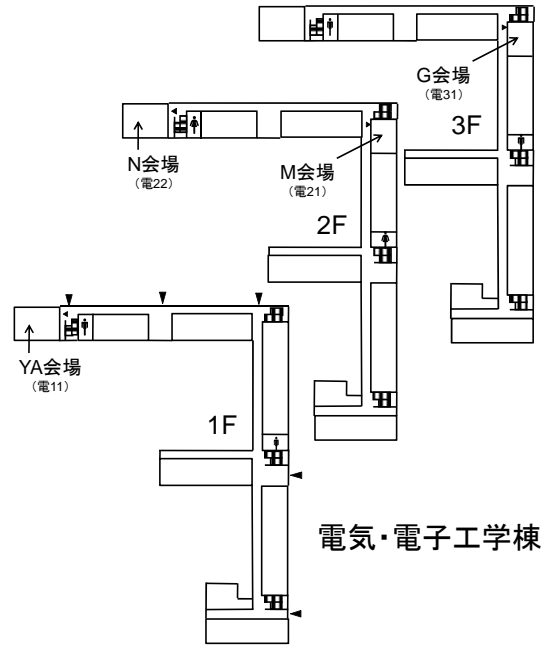

静岡大学浜松キャンパスは決められた喫煙場所（総受付前）を除き、全面禁煙です。

(2月号会告の図から変更がありましたので、ご注意ください)

会場案内図

総合棟

電気・電子工学棟

情報学部2号館

情報学部講義棟

合同棟

システム工学棟 1F

佐鳴会館 1F

会場詳細図