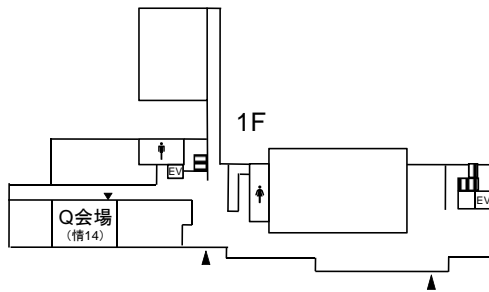

静岡大学浜松キャンパスは決められた喫煙場所（総受付前）を除き、全面禁煙です。

(2月号会告の図から変更がありましたので、ご注意ください)

会場案内図

総合棟

電気・電子工学棟

情報学部2号館

情報学部講義棟

合同棟

システム工学棟 1F

佐鳴会館 1F

会場詳細図