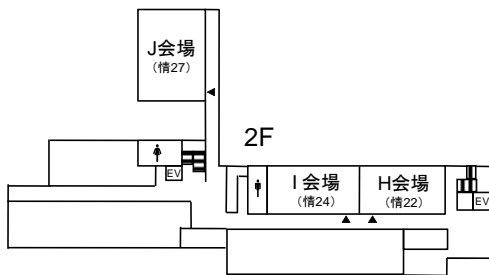

静岡大学浜松キャンパスは決められた喫煙場所（総受付前）を除き、全面禁煙です。

(2月号会告の図から変更がありましたので、ご注意ください)

会場案内図

総合棟

電気・電子工学棟

情報学部2号館

情報学部講義棟

合同棟

システム工学棟 1F

佐鳴会館 1F

会場詳細図